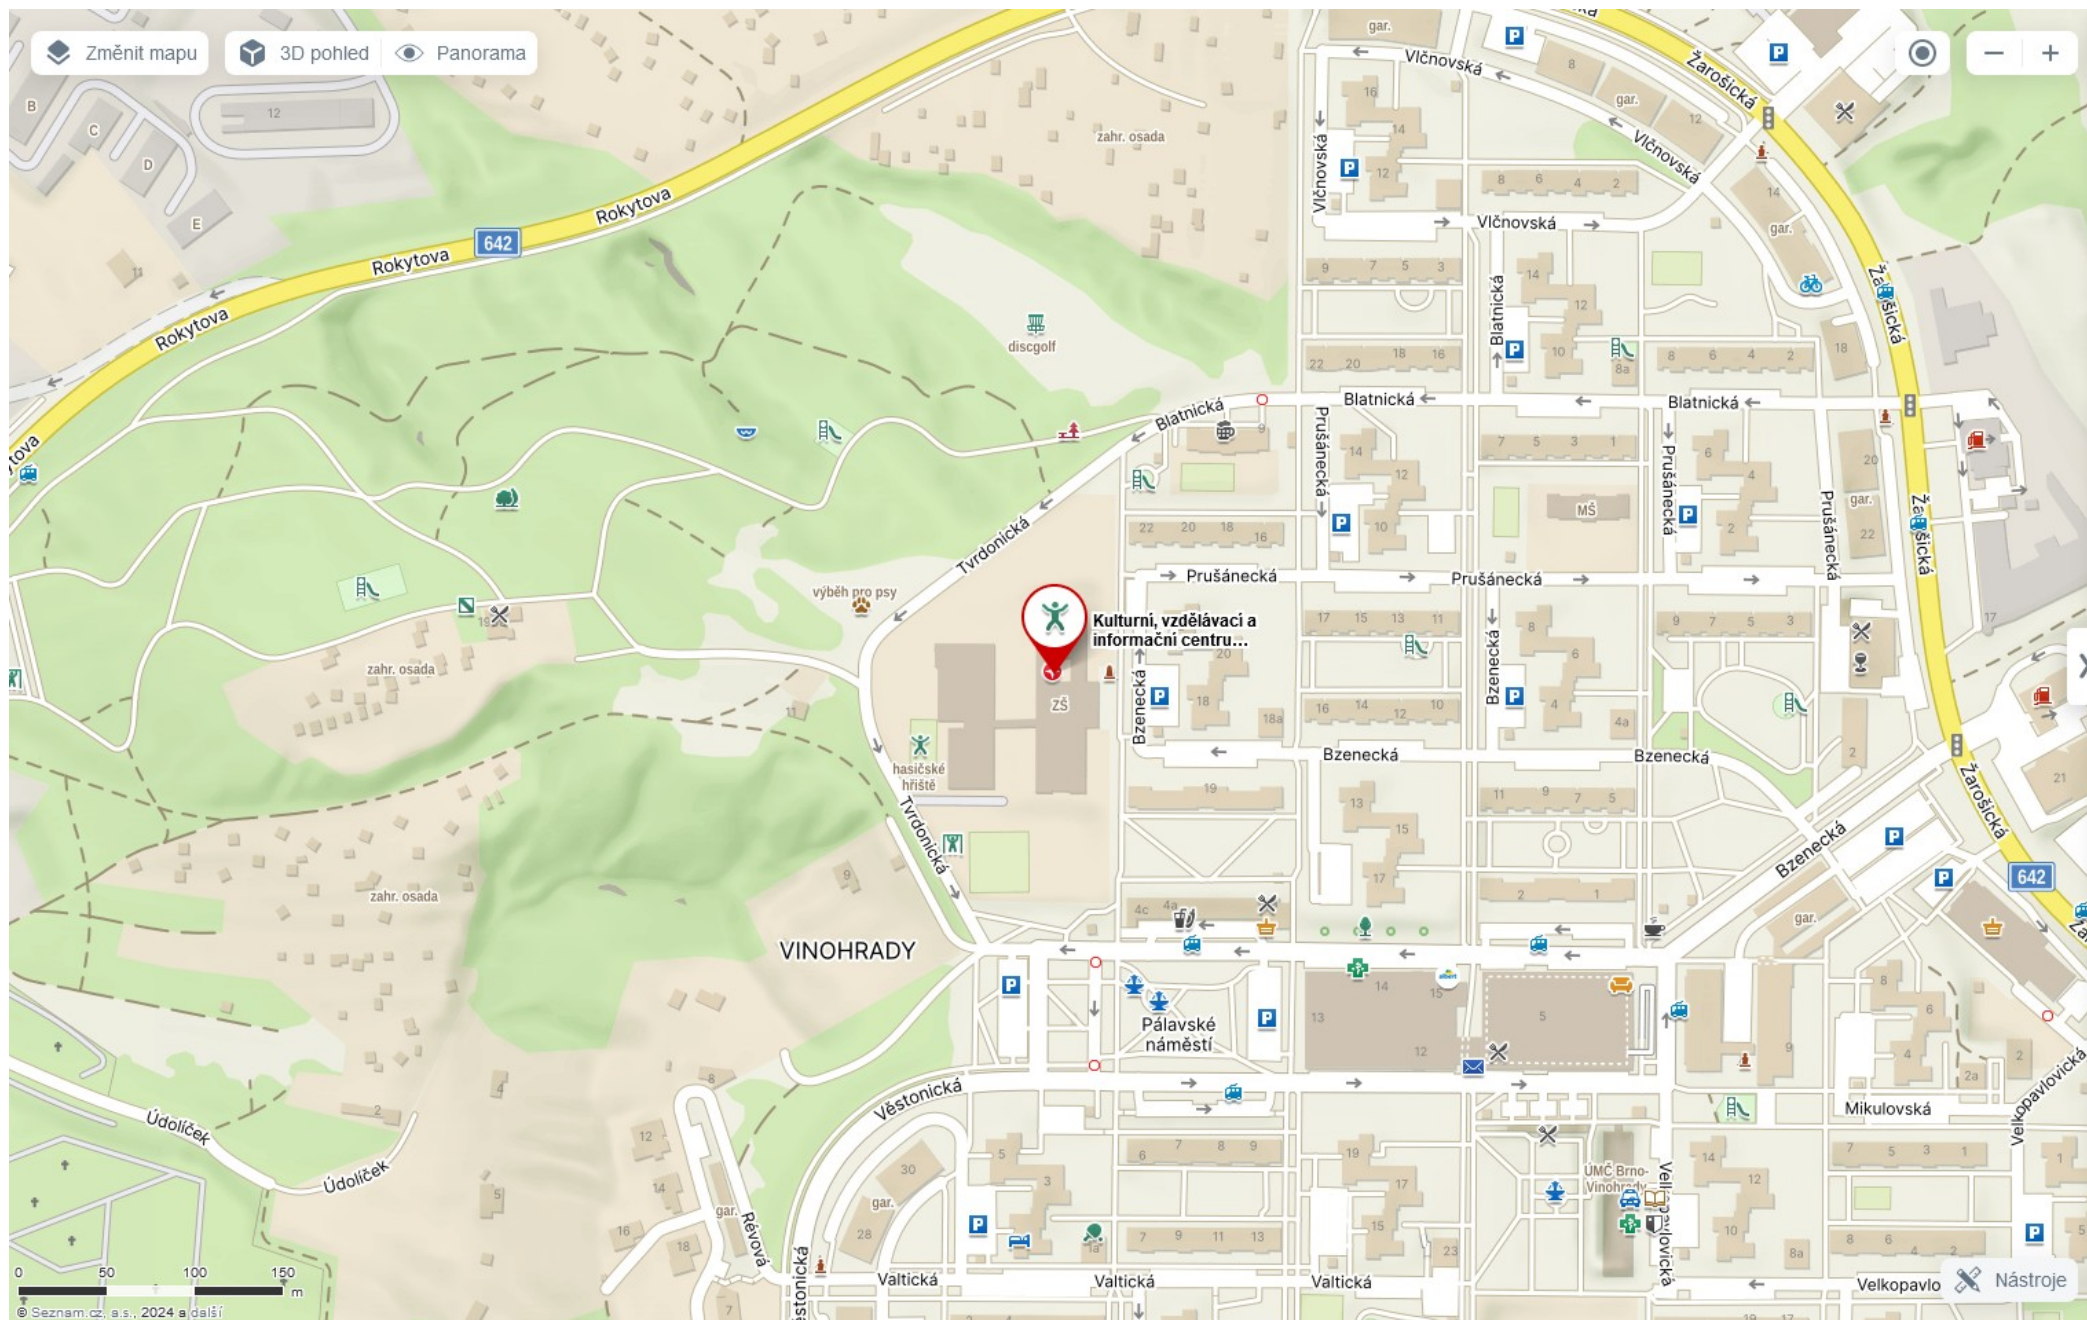

Kulturní, vzdělávací a informační centrum městské části Brno-Vinohrady

Bzenecká 4226/23, 62800 Brno - Vinohrady

Vystavovatelé koček, místo pro vyložení věcí z automobilu (dočasné parkování pro vykládku).

Poté je potřeba auto postavit na nedaleké parkoviště. Je jich v okolí výstavy několik. Jinak hrozí odtažení vozidla.

Parkoviště