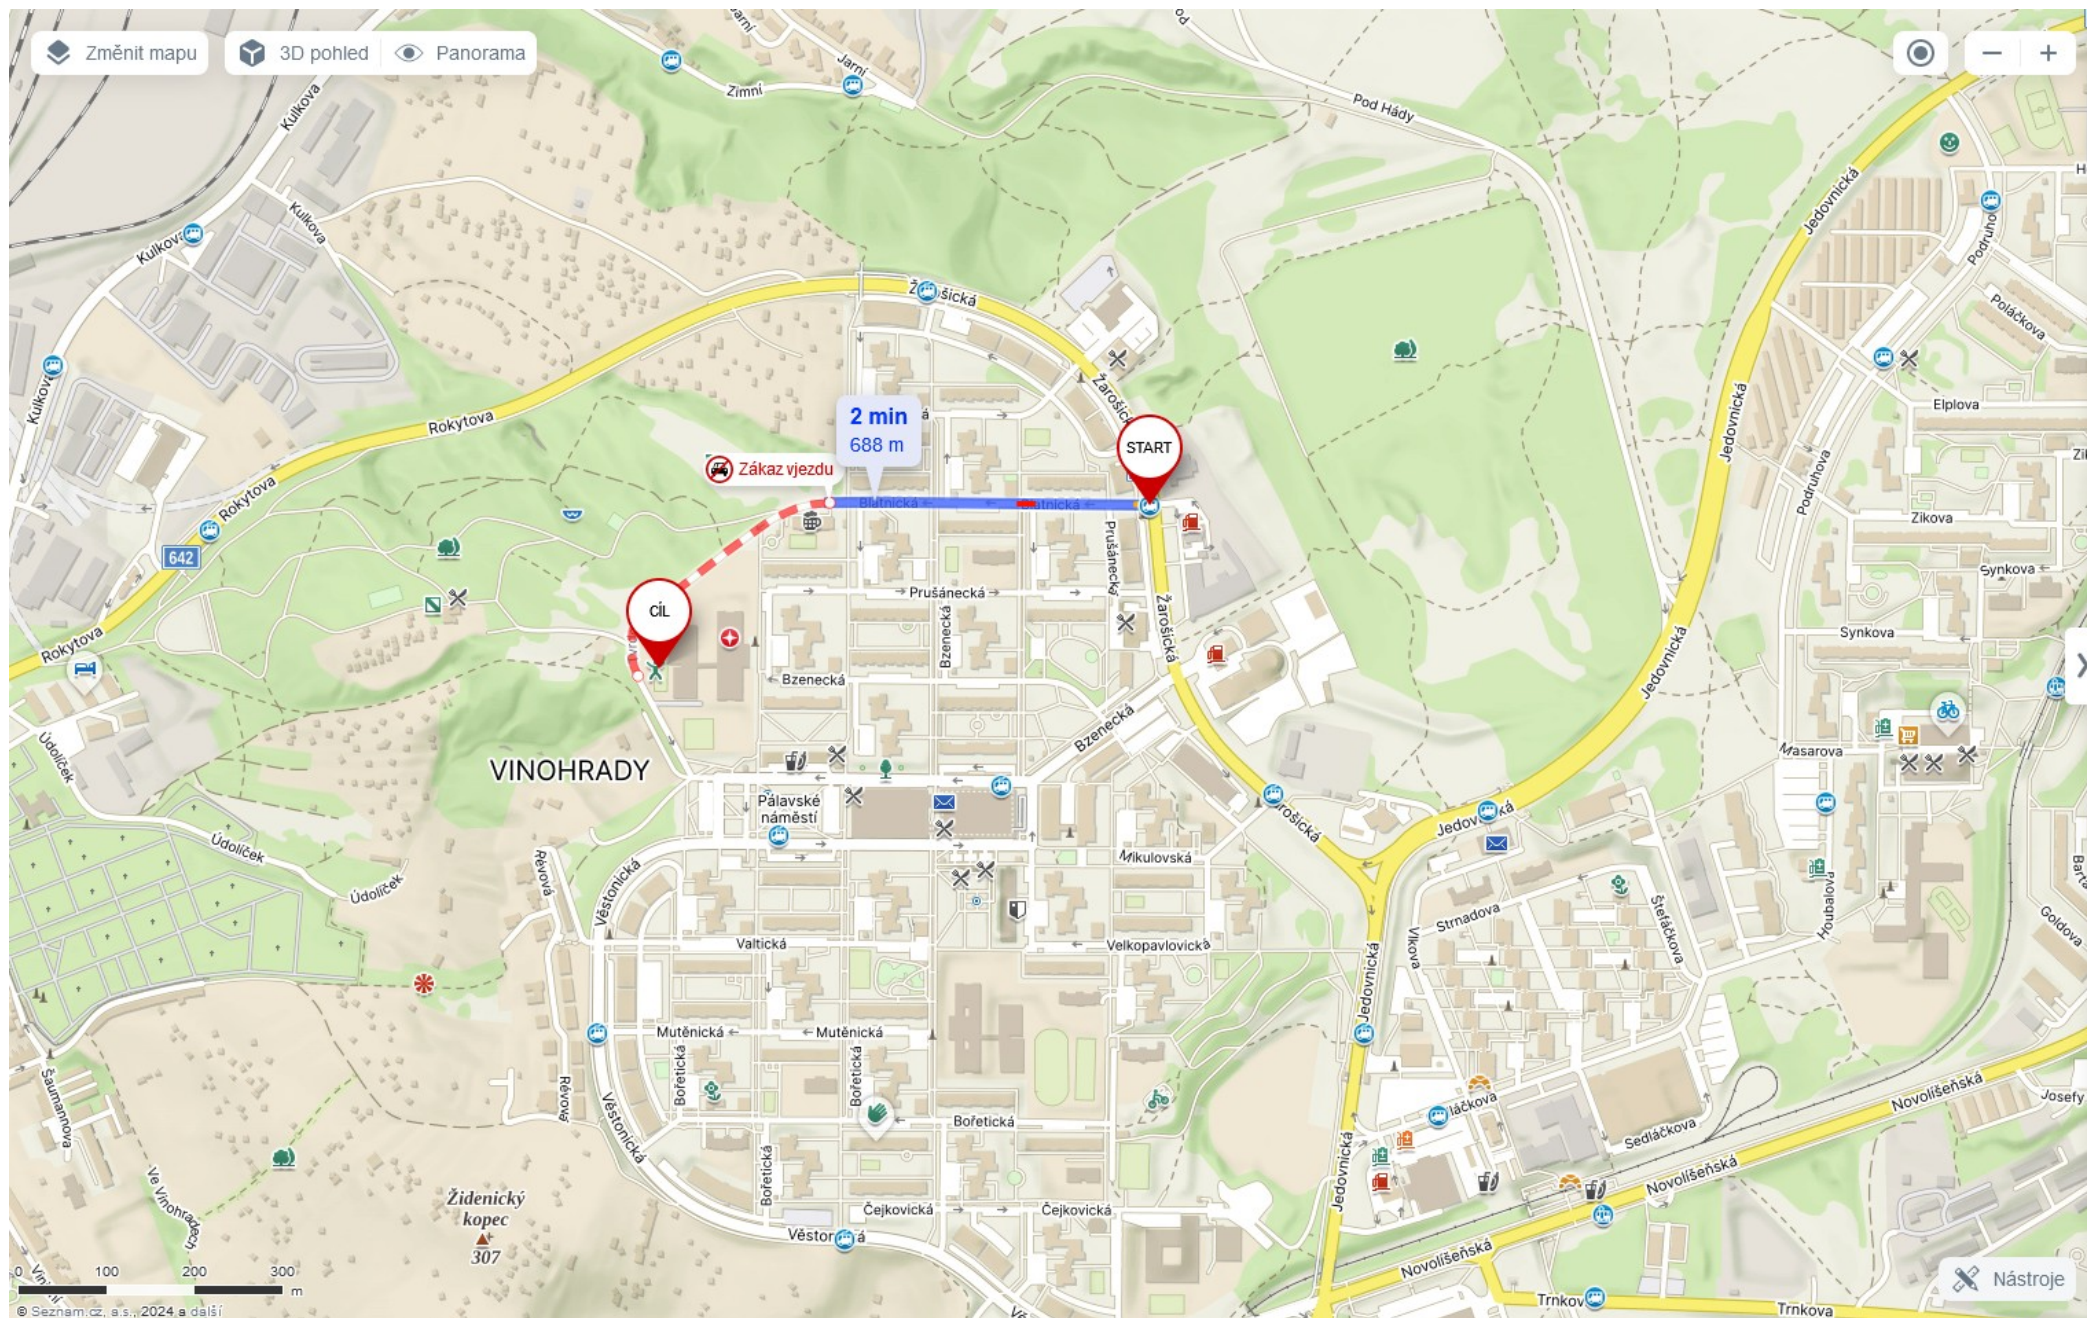

Kulturní, vzdělávací a informační centrum městské části Brno-Vinohrady

Bzenecká 4226/23, 62800 Brno - Vinohrady

Vystavovatelé koček, místo pro vyložení věcí z automobilu (dočasné parkování pro vykládku).

Poté je potřeba auto postavit na nedaleké parkoviště. Je jich v okolí výstavy několik. Jinak hrozí odtažení vozidla.

Parkoviště